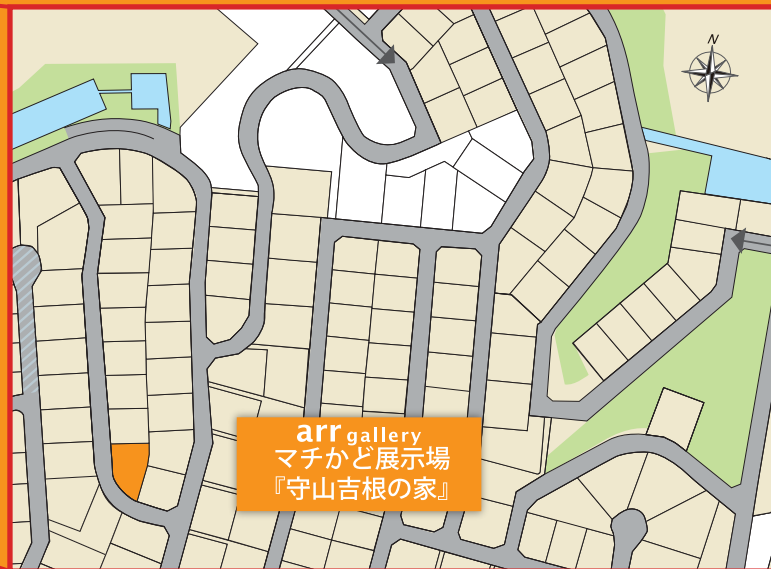

マチかど展示場 『守山吉根の家』

全体区画図

※駐車スペースは敷地内のものをご利用ください。

※場内で発生した盗難・事故等は、責任を負いかねます。あらかじめご了承ください。

現地案内図

※区画内の道路は開発道路です。